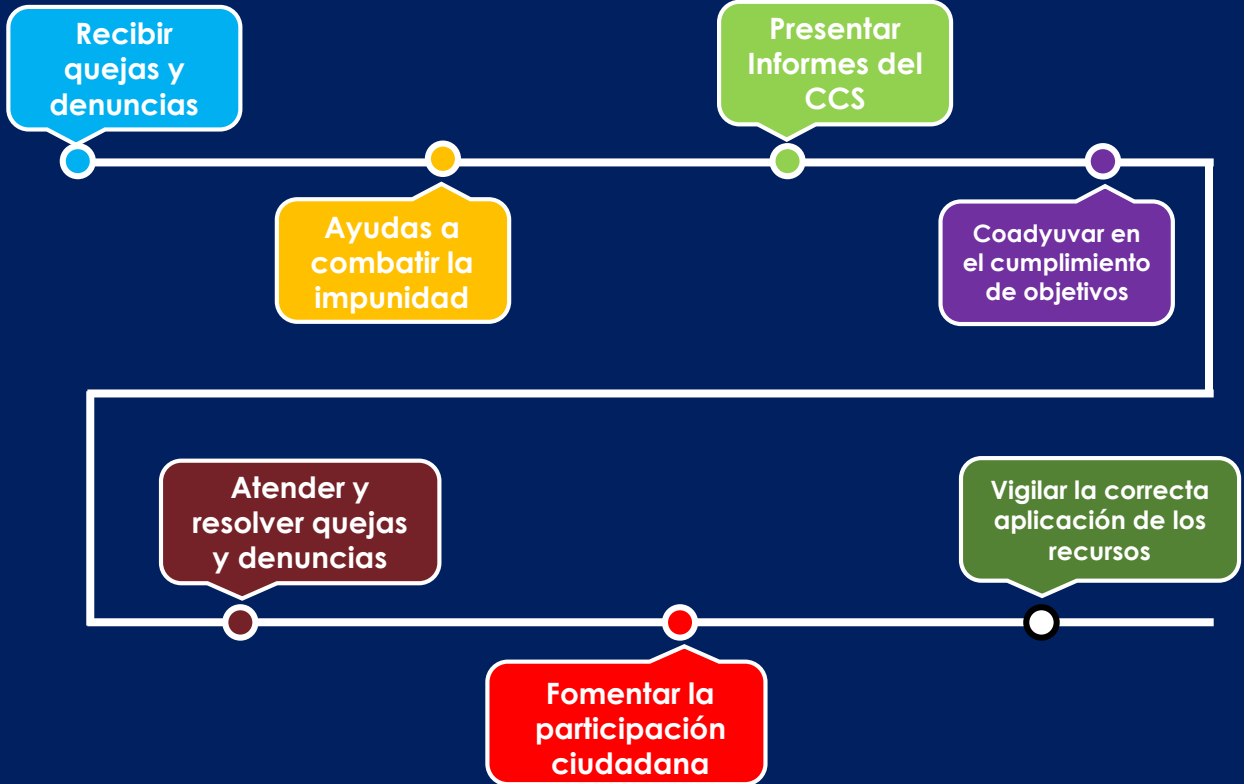

CONTRALORÍA SOCIAL

SEP
SECRETARÍA DE EDUCACIÓN PÚBLICA

FUNCIÓN PÚBLICA
SECRETARÍA DE LA FUNCIÓN PÚBLICA

¿Qué es Contraloría Social?

Es una iniciativa de la Secretaría de la Función Pública (SFP), que se constituye en un mecanismo de los beneficiarios, para que de manera organizada verifiquen el cumplimiento de las metas y la correcta aplicación de los recursos públicos asignados a programas de desarrollo social

Acciones que fomenta la Contraloría Social:

¡Únete y vigila!

El cambio está en apoyar a la comunidad de beneficiarios de tu Universidad

Obras – Apoyos – Becas – Servicios

Para mayor información:

Dirección: Av. Javier Méndez Aponte 1, Fracc. Servidor Agrario,
oficinas de Rectoría, C.P. 39070 Chilpancingo, Guerrero
Correo Institucional: contraloria_social@uagro.mx
Teléfono: 747 47 19310 Extensión 3286
Página web: <http://www.contraloriasocial.uagro.mx/>